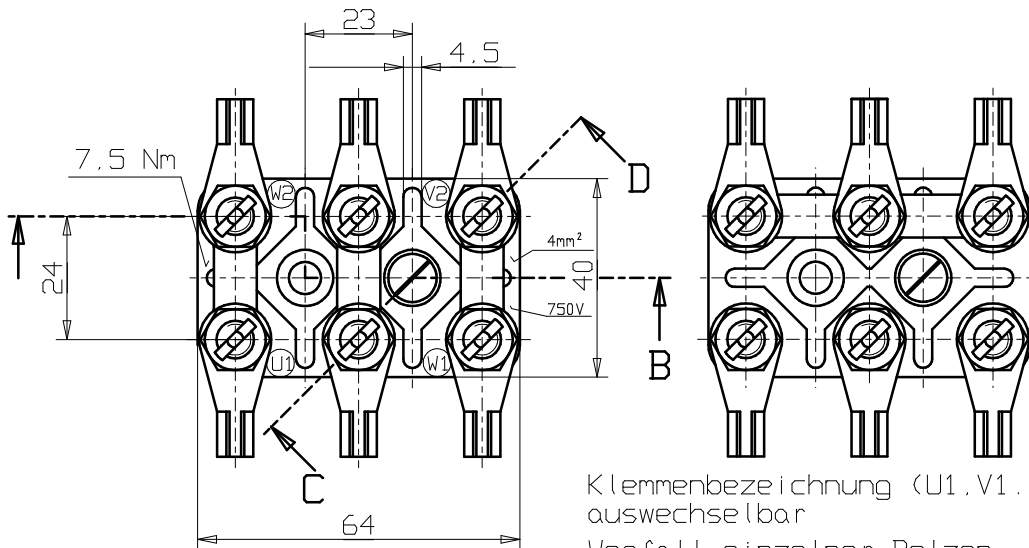

Anschlußbild

Schnitt A-B

Ing. Erich Geiss GmbH & Co.KG
Elektrotechn. Fabrik

D-Sulzbach/Ts. .den 15.01.99

Kunde		Maßstab		Werkstoff	
		Benennung		KB 02Ex	
		Zeichnungsnummer		Blatt	
		98.152.00		Bl.	
Zust. Änderung		Datum		Name	
				Ersatz f.	
				Ersetzt d.	