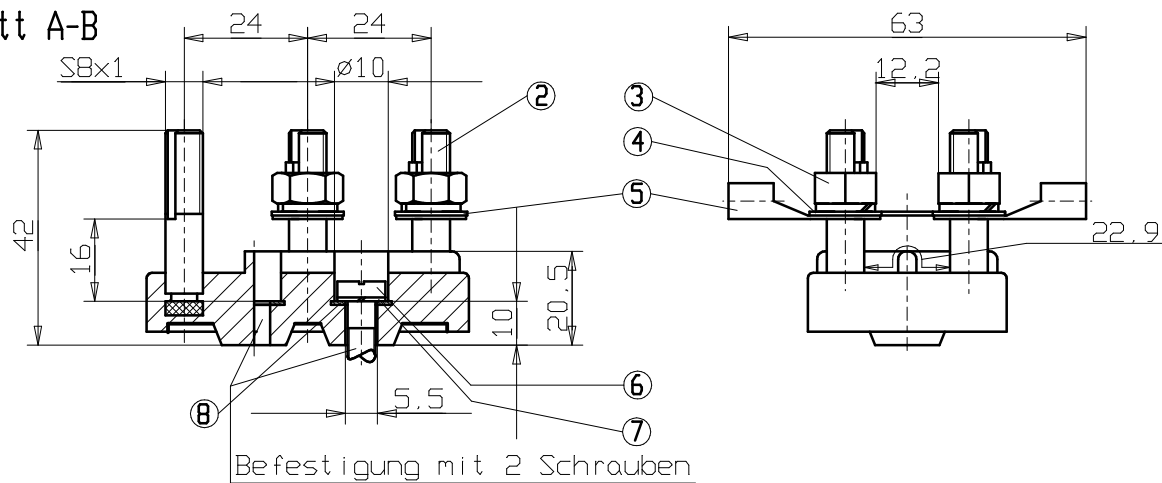

Anschlußbild

Schnitt A-B

Ing. Erich Geiss GmbH & Co.KG
Elektrotechn. Fabrik

D-Sulzbach/Ts. .den 15.01.99

Kunde		Maßstab		Werkstoff	
		Benennung		KB 02Ex	
		Zeichnungsnummer		Blatt	
		98.152.00		Bl.	
Zust. Änderung		Datum		Name	
				Ersatz f.	
				Ersetzt d.	