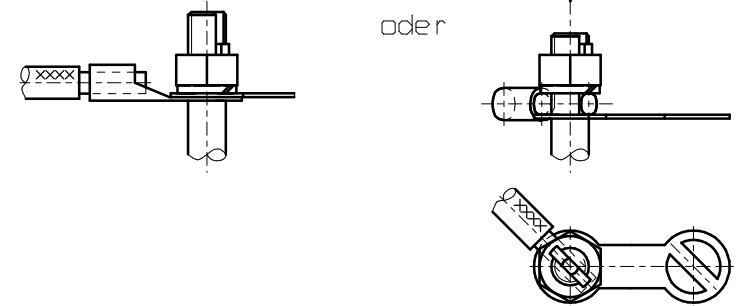

Anschlußbild

Schnitt A-B

Ing. Erich Geiss GmbH & Co.KG
Elektrotechn. Fabrik

D-Sulzbach/Ts. .den 15.01.99

Kunde		Maßstab		Werkstoff	
		Benennung		KB 02Ex	
		Zeichnungsnummer		Blatt	
		98.152.00		Bl.	
Zust. Änderung		Datum		Name	
				Ersatz f.	
				Ersetzt d.	